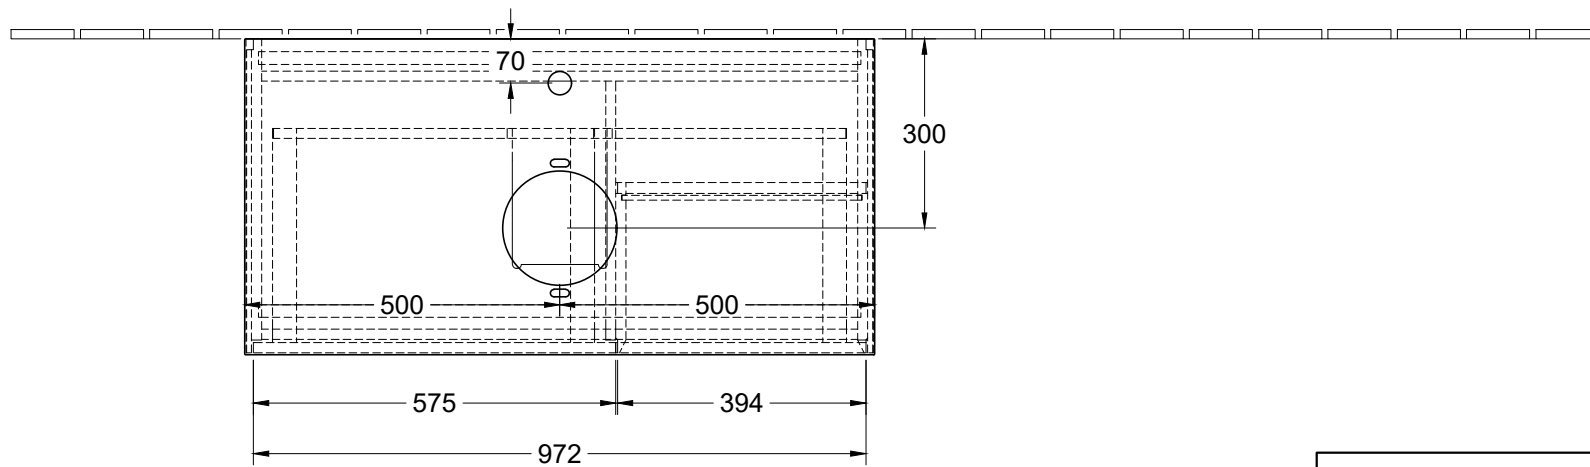

N L 220 - 240 V

Finion G78ZYXX		 Villeroy & Boch 1748
V01 / 28.02.2019	1:12	